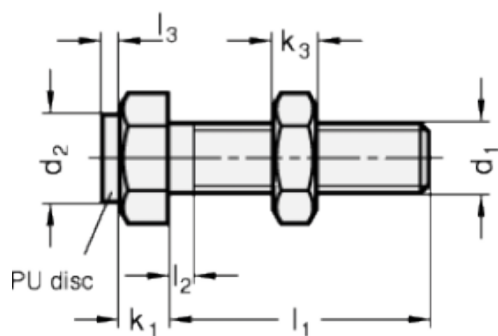

Varenummer: 20251M650AK
 Beskrivelse: E+G Anslagsbolt GN 251-M6-50-AK
 med møtrik

Mål

Type AK

Type BK

Mounting block GN 412.1

d	= M6	s = 10
e	= 11.5	
K	= -	
k1	= 4	
k2	= 5	
l1	= 50	
l2 max.	= 3	
l3	= -	